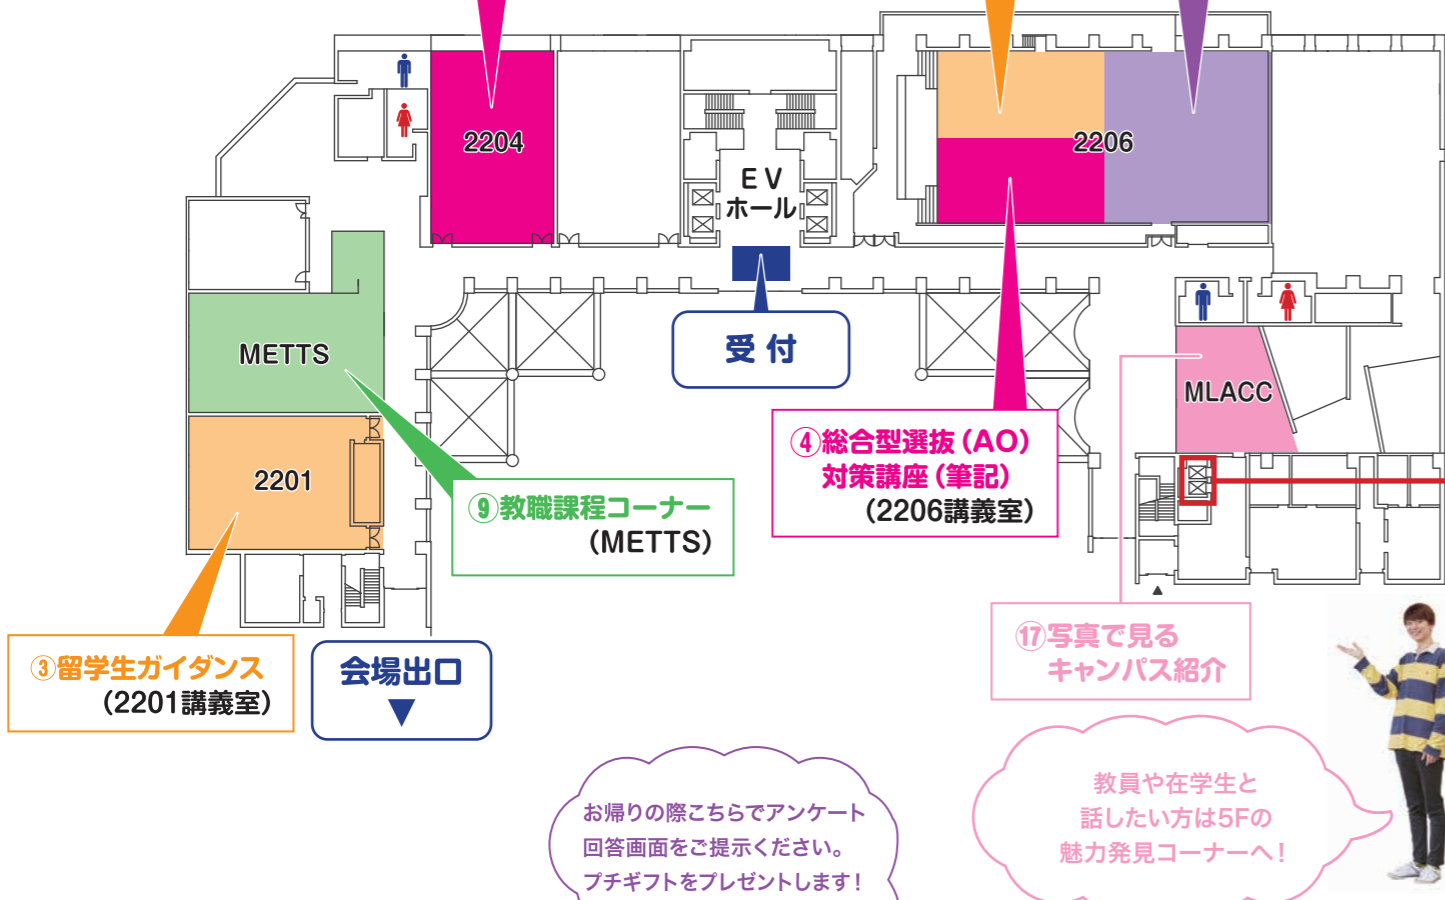

7/31(土)・8/1(日)

第1部 9:30~12:30
第2部 12:30~15:30

2F

⑤ 総合型選抜 (AO) 対策講座 (BPCM/DXM) (2204講義室)

② 入試ガイダンス (2206講義室)

① オープニングガイダンス (2206講義室)

③ 留學生ガイダンス (2201講義室)

⑨ 教職課程コーナー (METTS)

④ 総合型選抜 (AO) 対策講座 (筆記) (2206講義室)

⑭ 写真で見るキャンパス紹介

お帰りの際こちらでアンケート回答画面をご提示ください。プチギフトをプレゼントします!

教員や在学生と話したい方は5Fの魅力発見コーナーへ!

1F

⑮ キャンパスツアー (2103講義室)

⑯ 資料配付・閲覧コーナー (E.V.ホール)

⑦ 保護者ガイダンス (2102講義室)

⑩ 入試相談コーナー (ノース学生ホール)

⑪ 外国人留學生相談コーナー
⑫ 奨学金相談コーナー
⑬ 一人暮らし相談コーナー
⑭ 留學生のための保証人相談コーナー (サウス学生ホール)

会場MAP

※各会場フロアの縮尺は500分の1

「会場MAP」の①～⑰は「本日のタイムスケジュール」の番号です

3F

気になる学科を見に行こう!

⑥ 総合型選抜 (AO) 対策講座 (GMM) (2503講義室)