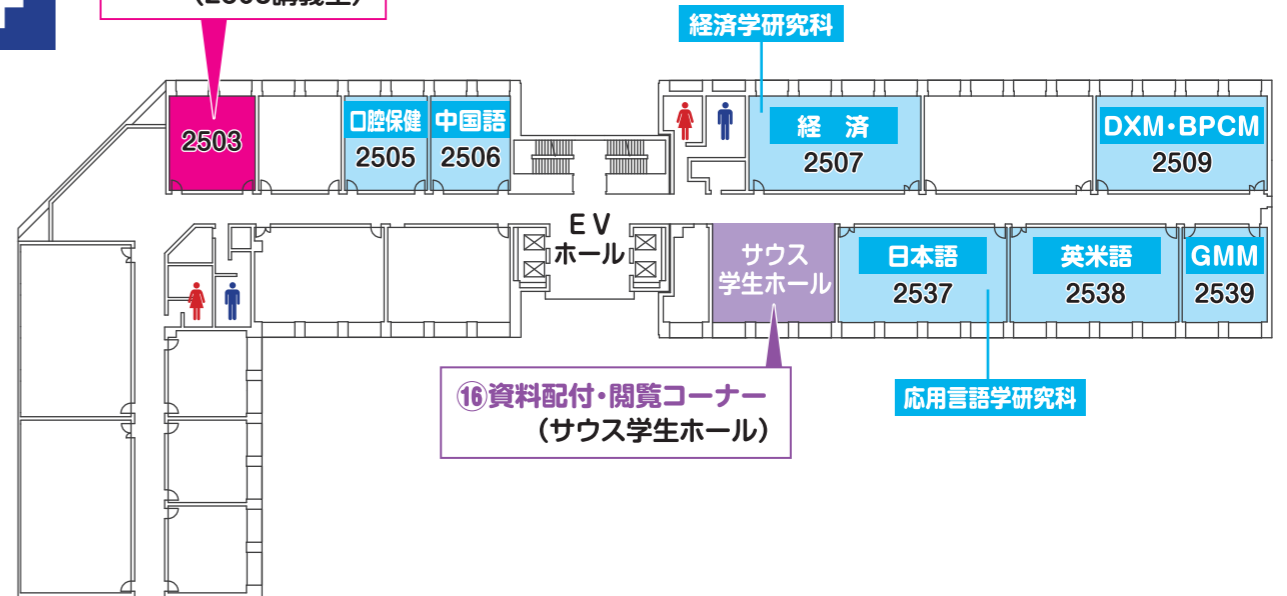

④ 総合型選抜 (AO) 対策講座 (筆記) (2206講義室)

⑭ 写真で見るキャンパス紹介

お帰りの際こちらでアンケート回答画面をご提示ください。プチギフトをプレゼントします!

教員や在学生と話したい方は5Fの魅力発見コーナーへ!

1F

⑮ キャンパスツアー (2103講義室)

⑯ 資料配付・閲覧コーナー (E.V.ホール)

⑦ 保護者ガイダンス (2102講義室)

⑩ 入試相談コーナー (ノース学生ホール)

⑪ 外国人留學生相談コーナー
⑫ 奨学金相談コーナー
⑬ 一人暮らし相談コーナー
⑭ 留學生のための保証人相談コーナー (サウス学生ホール)

会場MAP

※各会場フロアの縮尺は500分の1

「会場MAP」の①～⑰は「本日のタイムスケジュール」の番号です

3F

気になる学科を見に行こう!

⑥ 総合型選抜 (AO) 対策講座 (GMM) (2503講義室)

5F

⑯ 資料配付・閲覧コーナー (サウス学生ホール)

Let's GO!

- 学部学科研究
- 学び発見
- 入試対策
- キャンパスライフ研究
- 共通・その他
- 特別プログラム

- ⑧ 学科魅力発見コーナー
- 日本語 : 2537
 - 英米語 : 2538
 - 中国語 : 2506
 - 経済 : 2507
 - 不動産 : 第2管理・研究棟 3階4301
 - BPCM : 2509
 - DXM : 2509
 - GMM : 2539
 - 口腔保健 : 2505
- 応用言語学科研究科 : 2537
経済学研究科 : 2507
不動産学研究科 : 第2管理・研究棟 3階4301

*DXM=ホスピタリティ・ツーリズム学科デジタル・イノベーション メジャー
BPCM=ホスピタリティ・ツーリズム学科ビジネス&プロフェッショナル・コミュニケーション メジャー
GMM=ホスピタリティ・ツーリズム学科グローバル・マネジメント メジャー

オープンキャンパスに参加される皆さまへ

- 本日体温が平熱より高い方や体調不良の方は、参加をご遠慮くださいますようお願いいたします。
- 必ずマスクを着用してください。本学教職員も着用の上、相談対応等させていただきます。
- 消毒用アルコールを用意しておりますので、適宜消毒をしてください。