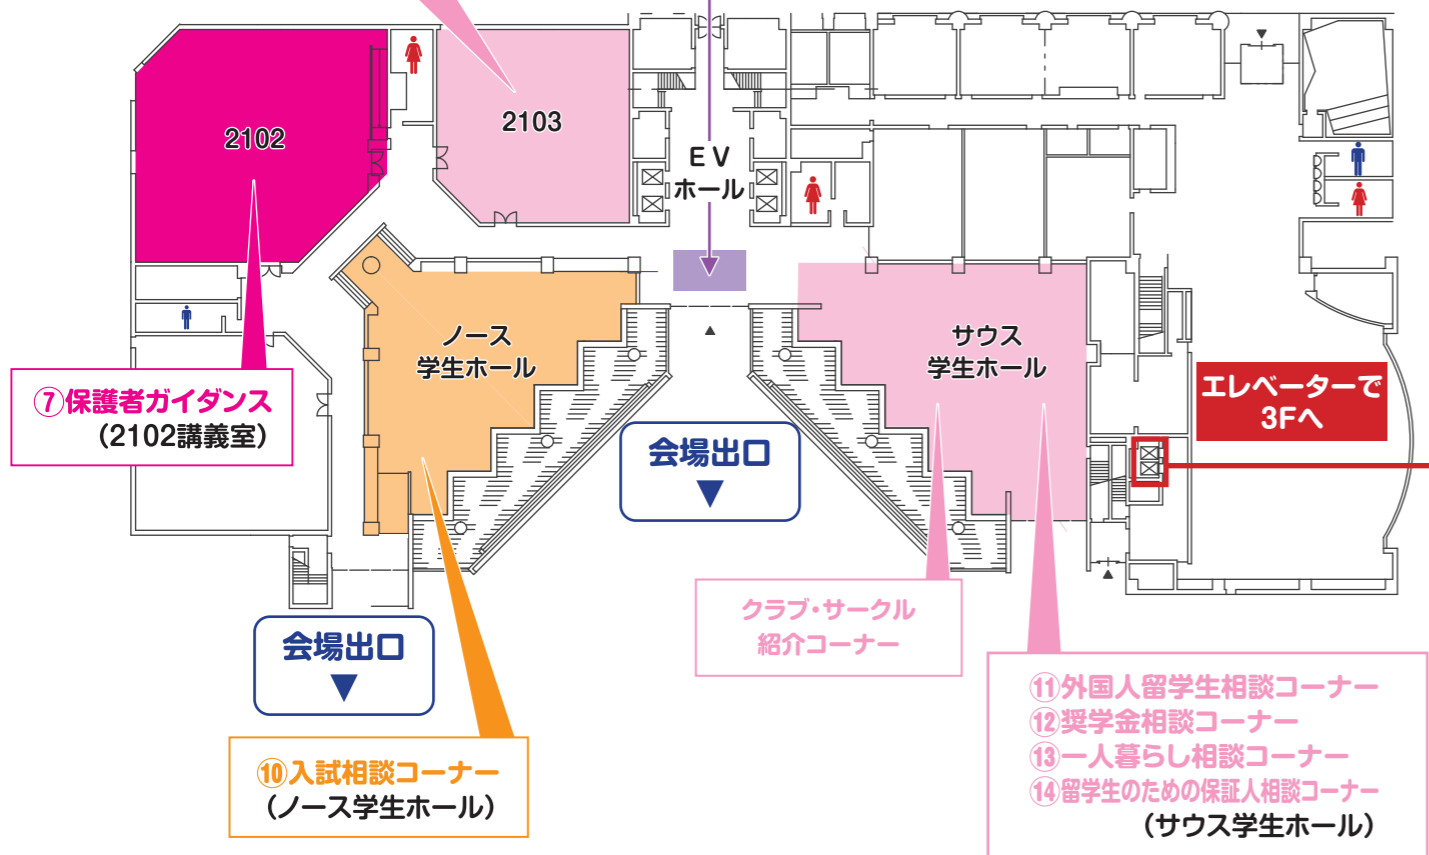

7/31(土)・8/1(日)

第1部 9:30~12:30
第2部 12:30~15:30

2F

⑤ 総合型選抜 (AO) 対策講座 (BPCM/DXM) (2204講義室)

② 入試ガイダンス (2206講義室)

① オープニングガイダンス (2206講義室)

③ 留學生ガイダンス (2201講義室)

⑨ 教職課程コーナー (METTS)

④ 総合型選抜 (AO) 対策講座 (筆記) (2206講義室)

⑭ 写真で見るキャンパス紹介

お帰りの際こちらでアンケート回答画面をご提示ください。プチギフトをプレゼントします!

教員や在学生と話したい方は5Fの魅力発見コーナーへ!

1F

⑮ キャンパスツアー (2103講義室)

⑯ 資料配付・閲覧コーナー (E.V.ホール)

⑦ 保護者ガイダンス (2102講義室)

⑩ 入試相談コーナー (ノース学生ホール)

⑪ 外国人留學生相談コーナー
⑫ 奨学金相談コーナー
⑬ 一人暮らし相談コーナー
⑭ 留學生のための保証人相談コーナー (サウス学生ホール)

会場MAP

※各会場フロアの縮尺は500分の1

「会場MAP」の①～⑰は「本日のタイムスケジュール」の番号です

3F

気になる学科を見に行こう!

⑥ 総合型選抜 (AO) 対策講座 (GMM) (2503講義室)

5F

⑯ 資料配付・閲覧コーナー (サウス学生ホール)

Let's GO!

- 学部学科研究
- 学び発見
- 入試対策
- キャンパスライフ研究
- 共通・その他
- 特別プログラム

- ⑧ 学科魅力発見コーナー
- 日本語 : 2537
 - 英米語 : 2538
 - 中国語 : 2506
 - 経済 : 2507
 - 不動産 : 第2管理・研究棟 3階4301
 - BPCM : 2509
 - DXM : 2509
 - GMM : 2539
 - 口腔保健 : 2505
- 応用言語学科研究科 : 2537
経済学研究科 : 2507
不動産学研究科 : 第2管理・研究棟 3階4301