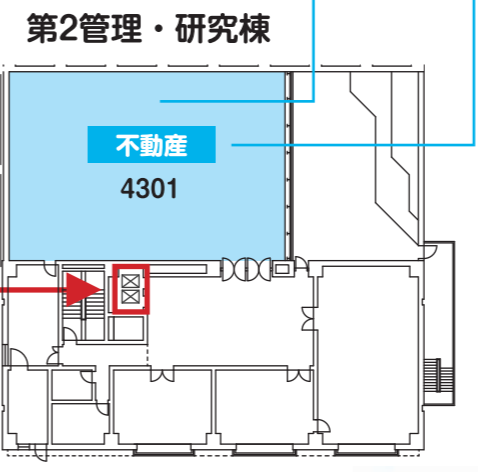

④ 総合型選抜 (AO) 対策講座 (筆記) (2206講義室)

⑭ 写真で見るキャンパス紹介

お帰りの際こちらでアンケート回答画面をご提示ください。プチギフトをプレゼントします!

教員や在学生と話したい方は5Fの魅力発見コーナーへ!

1F

⑮ キャンパスツアー (2103講義室)

⑯ 資料配付・閲覧コーナー (E.V.ホール)

⑦ 保護者ガイダンス (2102講義室)

⑩ 入試相談コーナー (ノース学生ホール)

⑪ 外国人留學生相談コーナー
⑫ 奨学金相談コーナー
⑬ 一人暮らし相談コーナー
⑭ 留學生のための保証人相談コーナー (サウス学生ホール)

会場MAP

※各会場フロアの縮尺は500分の1

「会場MAP」の①～⑰は「本日のタイムスケジュール」の番号です

3F

気になる学科を見に行こう!

⑥ 総合型選抜 (AO) 対策講座 (GMM) (2503講義室)

5F

⑯ 資料配付・閲覧コーナー (サウス学生ホール)

Let's GO!

- 学部学科研究
- 学び発見
- 入試対策
- キャンパスライフ研究
- 共通・その他
- 特別プログラム

- ⑧ 学科魅力発見コーナー
- 日本語 : 2537
 - 英米語 : 2538
 - 中国語 : 2506
 - 経済 : 2507
 - 不動産 : 第2管理・研究棟 3階4301
 - BPCM : 2509
 - DXM : 2509
 - GMM : 2539
 - 口腔保健 : 2505
- 応用言語学科研究科 : 2537
経済学研究科 : 2507
不動産学研究科 : 第2管理・研究棟 3階4301