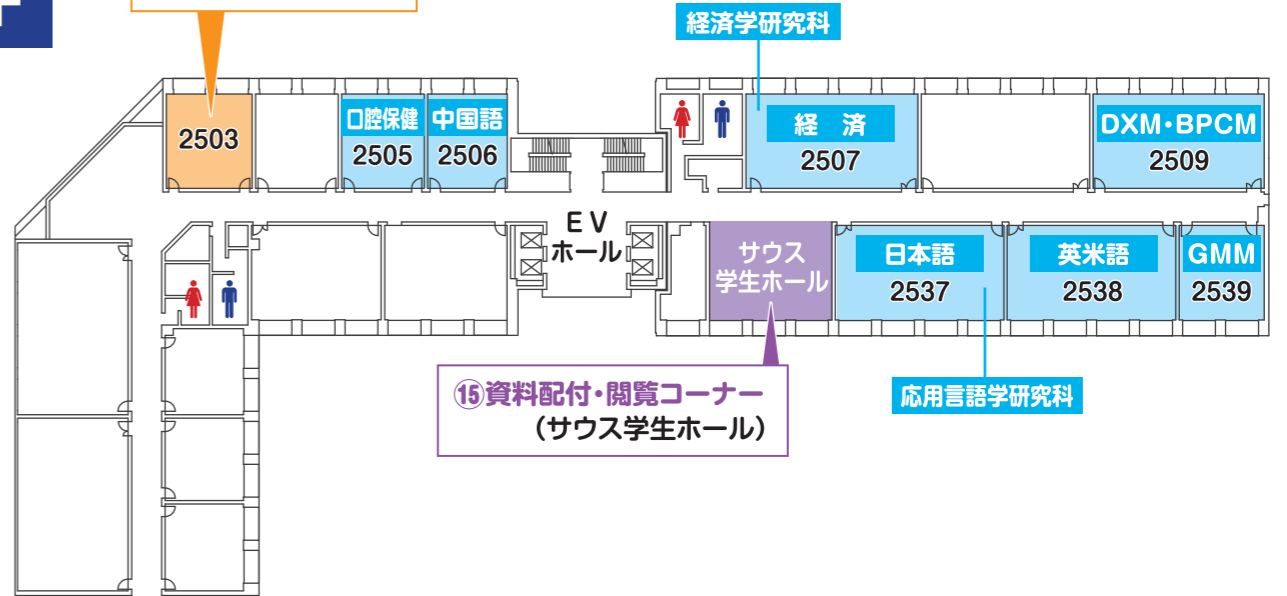

⑨ 入試相談コーナー (ノース学生ホール)

会場MAP

※各会場フロアの縮尺は500分の1

「会場MAP」の①～⑮は「本日のタイムスケジュール」の番号です

3F

第2管理・研究棟

エレベーターで3Fへ

気になる学科を見に行こう!

保護者向け 学科説明会 (不動産学部) 不動産学 研究科

Let's GO!

- 学部学科研究
- 学び発見
- 入試対策
- キャンパスライフ研究
- 共通・その他
- 特別プログラム

⑦ 学科魅力発見コーナー

- 日本語 : 2537
- 英米語 : 2538
- 中国語 : 2506
- 経済 : 2507
- 不動産 : 第2管理・研究棟 3階4301
- BPCM : 2509
- DXM : 2509
- GMM : 2539
- 口腔保健 : 2505
- 応用言語学 研究科 : 2537
- 経済学 研究科 : 2507
- 不動産学 研究科 : 第2管理・研究棟 3階4301

*DXM=ホスピタリティ・ツーリズム学科デジタル・イノベーション メジャー
 BPCM=ホスピタリティ・ツーリズム学科ビジネス&プロフェッショナル・コミュニケーション メジャー
 GMM=ホスピタリティ・ツーリズム学科グローバル・マネジメント メジャー

5F

③ 留学生ガイダンス (2503講義室)

⑮ 資料配付・閲覧コーナー (サウス学生ホール)

オープンキャンパスに参加される皆さまへ

- 本日体温が平熱より高い方や体調不良の方は、参加をご遠慮くださいますようお願いいたします。
- 必ずマスクを着用してください。本学教職員も着用の上、相談対応等させていただきます。
- 消毒用アルコールを用意しておりますので、適宜消毒をしてください。