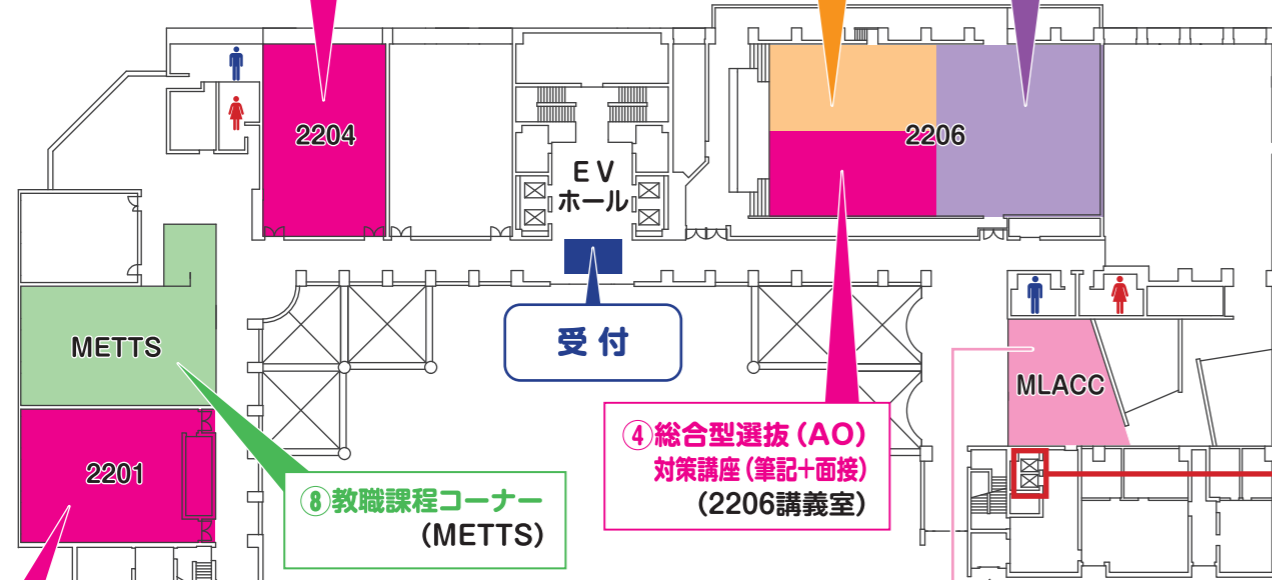

各種相談コーナーでは、個別相談を受け付けています。気になることを何でも相談してみよう!

大学の各種資料を置いてありますので、ご自由にお持ち帰りください。

キャンパス内のおすすめスポットを写真で紹介いたします。

オープンキャンパスや大学の詳しい情報はホームページをご覧ください ⇒

アドレス  <https://www.meikai.ac.jp>

明海大学企画広報課 〒279-8550 千葉県浦安市明海1丁目 TEL:047-355-1101 FAX:047-355-0999

なりたいじぶん大学。

明海大学

MEIKAI UNIVERSITY

外国語学部 / 経済学部 / 不動産学部 / ホスピタリティ・ツーリズム学部 / 保健医療学部
応用言語学研究所 / 経済学研究所 / 不動産学研究所

OPEN CAMPUS
Urayasu Campus 2021

8/22

第1部 9:30~12:30
第2部 12:30~15:30

2F

⑤ 総合型選抜 (AO) 対策講座 (BPCM/DXM) (2204講義室)

② 入試ガイダンス (2206講義室)

① オープニングガイダンス (2206講義室)

⑥ 総合型選抜 (AO) 対策講座 (GMM) (2201講義室)

会場出口

⑧ 教職課程コーナー (METTS)

④ 総合型選抜 (AO) 対策講座 (筆記+面接) (2206講義室)

⑮ 写真で見るキャンパス紹介

⑨ 入試相談コーナー (ノース学生ホール)

会場MAP

※各会場フロアの縮尺は500分の1

「会場MAP」の①～⑮は「本日のタイムスケジュール」の番号です

3F

第2管理・研究棟

エレベーターで3Fへ

気になる学科を見に行こう!