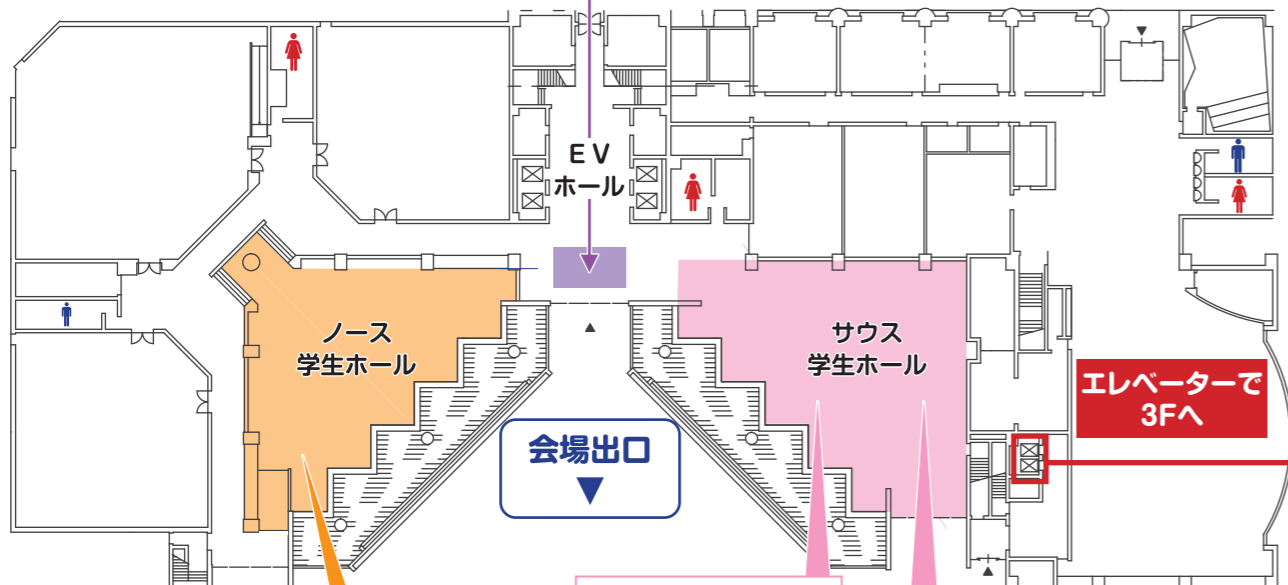

⑤ 総合型選抜 (AO) 対策講座 (BPCM/DXM) (2204講義室)

② 入試ガイダンス (2206講義室)

① オープニングガイダンス (2206講義室)

⑥ 総合型選抜 (AO) 対策講座 (GMM) (2201講義室)

会場出口

⑧ 教職課程コーナー (METTS)

④ 総合型選抜 (AO) 対策講座 (筆記+面接) (2206講義室)

⑮ 写真で見るキャンパス紹介

お帰りの際こちらでアンケート回答画面をご提示ください。プチギフトをプレゼントします!

教員や在学生と話したい方は5Fの魅力発見コーナーへ!

1F

⑭ 資料配付・閲覧コーナー (E.V.ホール)

会場出口

会場出口

クラブ・サークル紹介コーナー

- ⑩ 外国人留学生相談コーナー
- ⑪ 奨学金相談コーナー
- ⑫ 一人暮らし相談コーナー
- ⑬ 留学生のための保証人相談コーナー (サウス学生ホール)

⑨ 入試相談コーナー (ノース学生ホール)

会場MAP

※各会場フロアの縮尺は500分の1

「会場MAP」の①～⑮は「本日のタイムスケジュール」の番号です

3F

第2管理・研究棟

エレベーターで3Fへ

気になる学科を見に行こう!